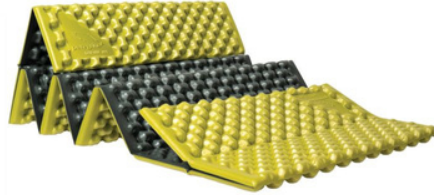

¿QUÉ HAY EN MI KIT DE CAMPING?

TIENDA DE CAMPAÑA (PARA 4 PERSONAS), COLCHONETAS PARA DORMIR (4), SACOS DE DORMIR CON FORROS INTERNOS (4) Y LINTERNAS DE CABEZA (4)

ESTUFA DE DOS QUEMADORES, KIT DE COCINA, ESPÁTULA, PINZAS, CUBIERTOS (4 JUEGOS), ABRELATAS, CUCHILLO

NO INCLUIDO

COMBUSTIBLE PARA ESTUFA

SE PUEDE ENCONTRAR EN WALMART, LOWE'S, TRACTOR SUPPLY, ACE HARDWARE

PILAS AAA

SE NECESITAN 3 POR LINTERNA

ENCENDEDOR

ALMOHADAS